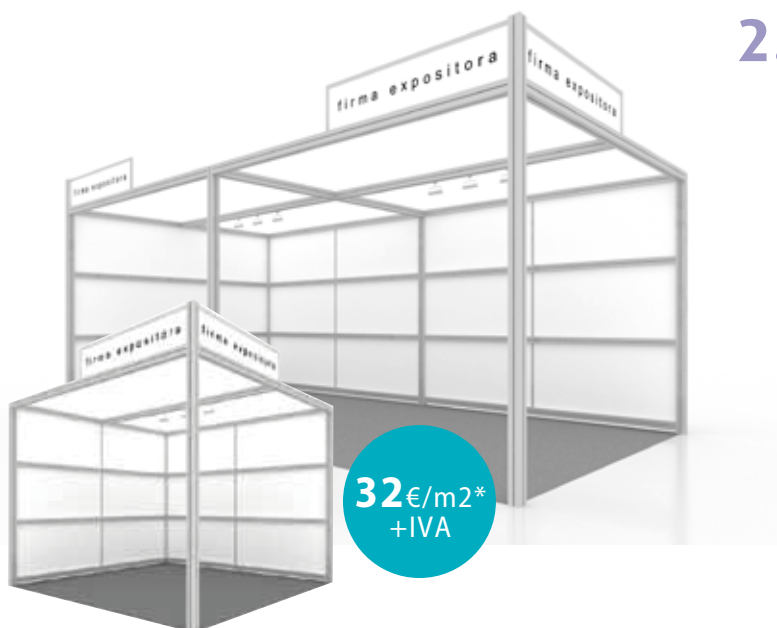

2.2 PREDECORADO PROFESIONAL

Características:

- Estructura de aluminio a 3,15m de altura.
- Paredes en medianeras de melamina blanca.
- Abierto en pasillos.
- Frontis en melamina blanca.
- 1 rótulo por frontis con letra estándar de imprenta.
- 2 Focos halógenos metálicos colocados en riel, por cada módulo de 16m².
- 1 Enchufe en cuadro eléctrico de 500w.
- Moqueta ferial gris antracita.
- Consumo de luz.

No incluye mobiliario.