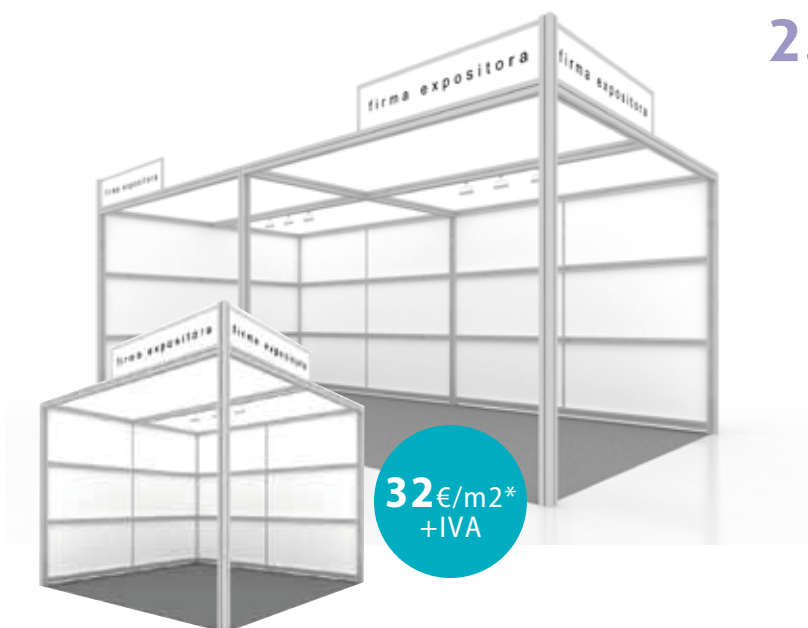

- Estructura de aluminio a 3,15m de altura.
- Paredes en medianeras de melamina blanca. Abierto en pasillos.
- Emparrillado de aluminio.
- 1 Rótulo con letra de imprenta estándar en pared.
- 2 Focos halogenuros metálicos colocados en riel, por cada módulo de 16m².
- 1 Enchufe en cuadro eléctrico de 500w.
- Moqueta ferial gris antracita.
- Consumo de luz.

No incluye mobiliario.

2.2 PREDECORADO PROFESIONAL

Características:

- Estructura de aluminio a 3,15m de altura.
- Paredes en medianeras de melamina blanca. Abierto en pasillos.
- Frontis en melamina blanca.
- 1 rótulo por frontis con letra estándar de imprenta.
- 2 Focos halogenuros metálicos colocados en riel, por cada módulo de 16m².
- 1 Enchufe en cuadro eléctrico de 500w.
- Moqueta ferial gris antracita.
- Consumo de luz.

No incluye mobiliario.

EUROBRICO

6-7-8
OCT.
2020

Derechos de inscripción: 400 € + IVA

2.3 PREDECORADO LONAS

Características:

- Estructura de aluminio a 3,15m de altura.
- 1 Estructura por fachada de 1,80 x 385 cm.
- Tela blanca en estructura aérea de techo.
- Moqueta ferial gris antracita.
- Focos en empujador, 12 focos de 70w/un (cada 64m2)
- 4 Tomas de corriente de hasta 500w.
- Consumo de luz
- Almacén de 200 x 200cm en melamina blanca. (stands de 64m2.)
- Serigrafía de logotipos del cliente en pared el almacén y mostrador (2 unidades)
- 1 lona por fachada perimetral de 169 x 354cm.
- 1 Mostrador por stand en melamina, 2 mesas redondas con tapa de melamina color titán de 90 y 8 sillas negras, por cada 64m2.